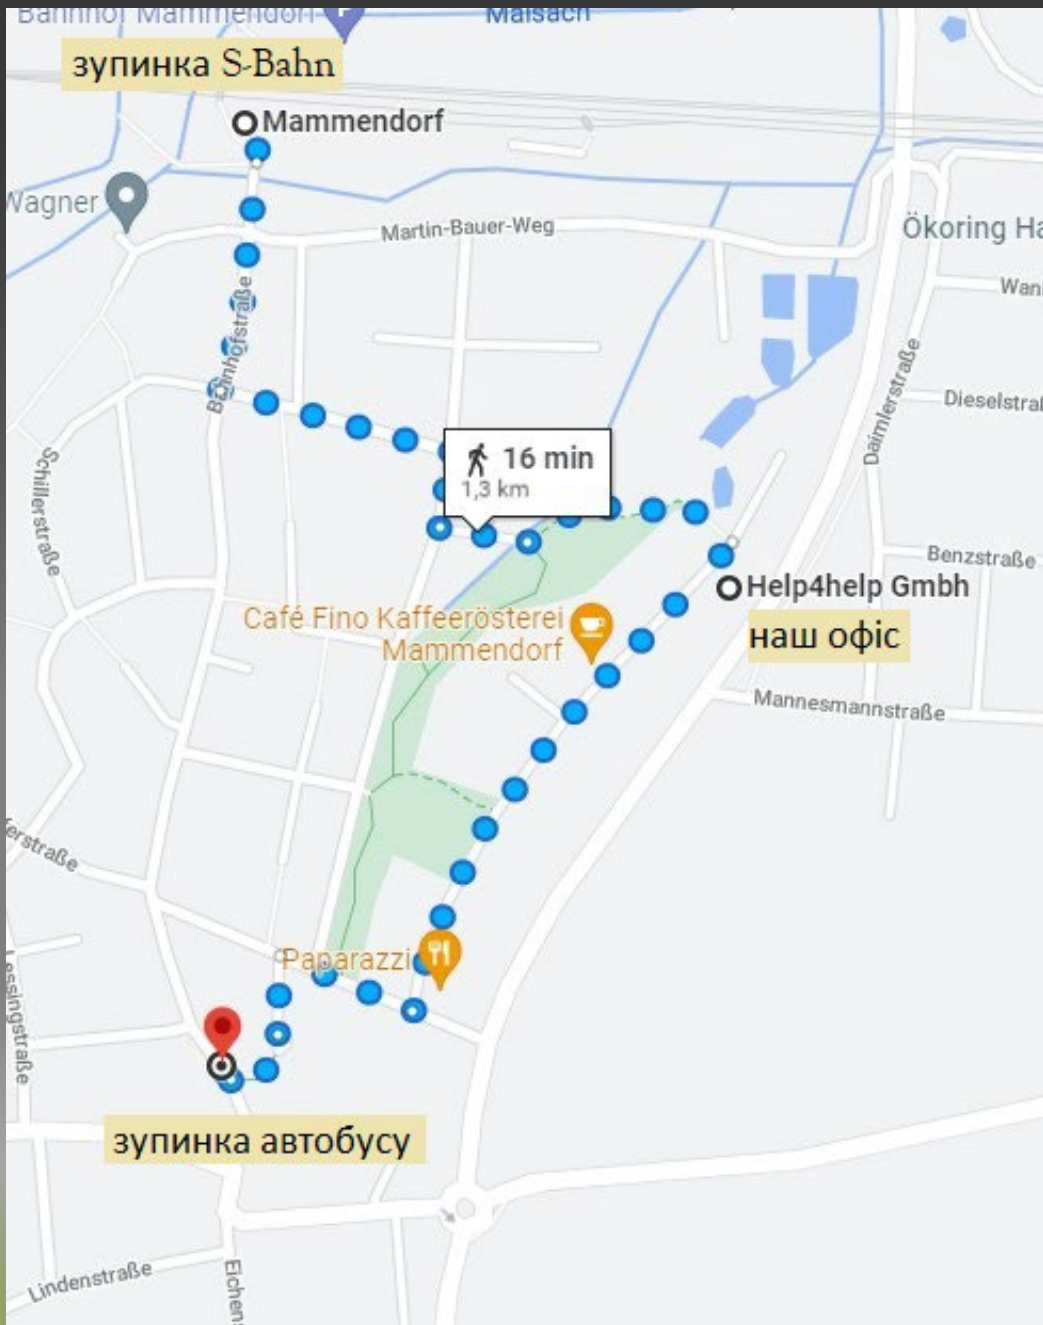

Як нас знайти

- ◇ S-Bahn: потяг S3, зупинка Mammendorf
- ◇ Автобусом: 839, 810, 829, 838, 889, 822, зупинка Bahnhofstraße
- ◇ Машиною

Адреса місця проведення занять

help4help GmbH
Oskar-von-Miller-Str. 22
82291 Mammendorf